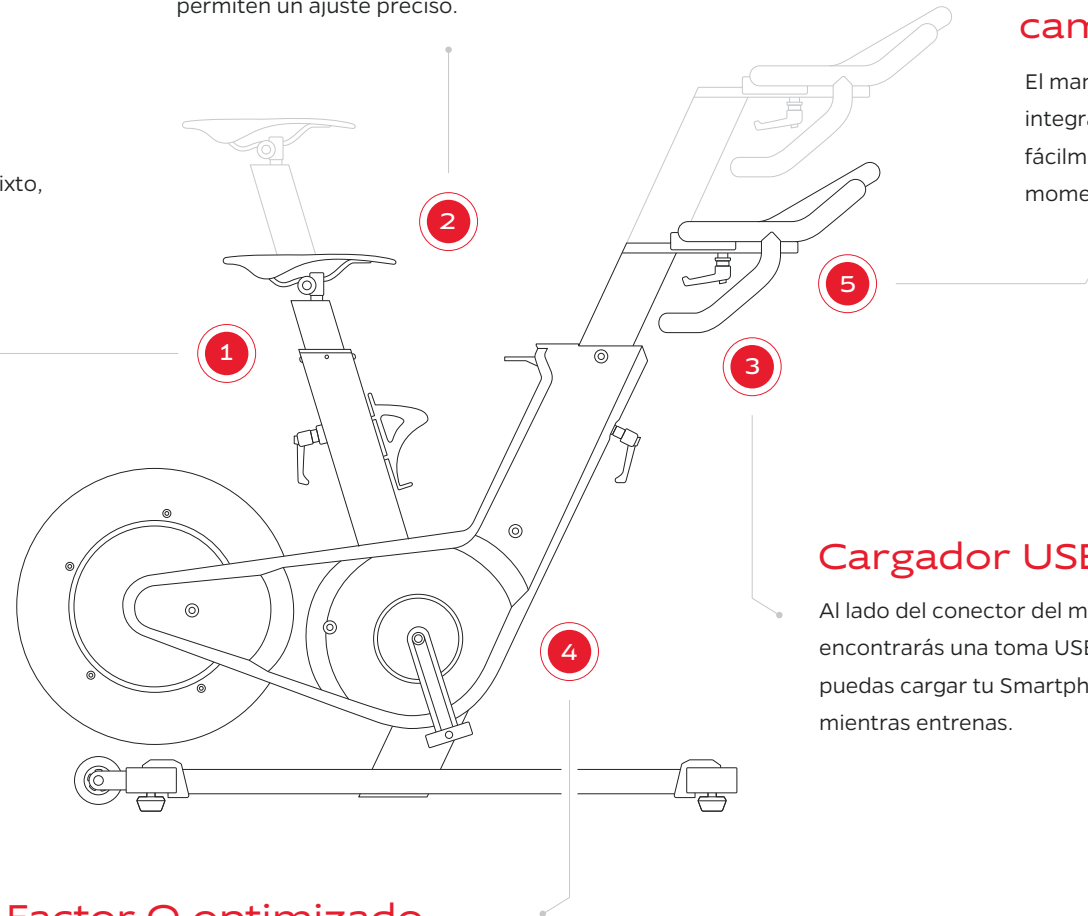

La posición perfecta

El diseño en forma de V permite que la bicicleta se adapte a cualquier persona con una altura entre 160 cm y 195 cm ajustando la altura del sillín y el alcance del manillar. Además la regulación de las tijas permiten un ajuste preciso.

Revolucionario cambio electrónico

El manillar de la bicicleta tiene dos botones integrados que te permiten cambiar de marcha fácilmente y ajustar la resistencia en cualquier momento.

Pedales Combo

La Zbike se entrega con pedales de uso mixto, podrás entrenar con ella tanto con zapatillas deportivas como con calas SPD.

Cargador USB integrado

Al lado del conector del manillar encontrarás una toma USB para que puedas cargar tu Smartphone o Tablet mientras entrenas.

Factor Q optimizado

Un factor Q más estrecho, a solo 188 mm garantizando un pedaleo más suave, una postura mejorada y una sensación similares a la bicicleta.